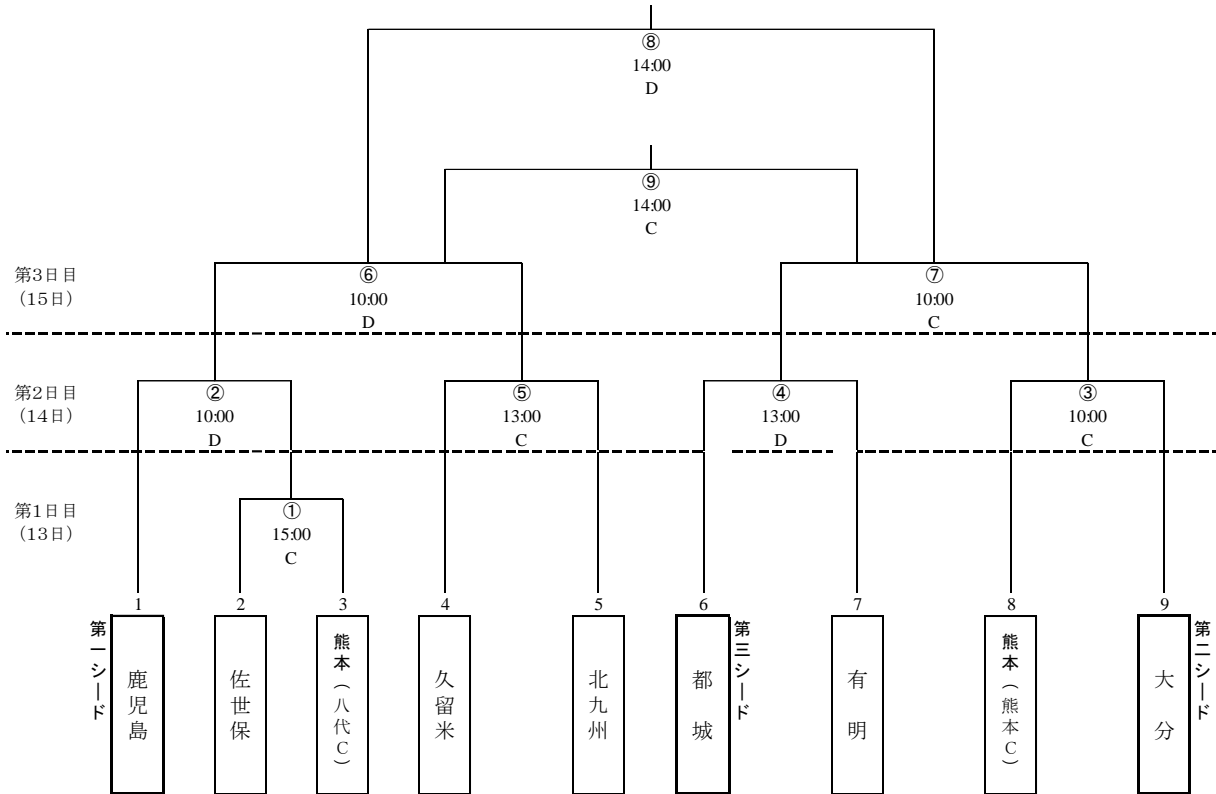

組合せ及び試合開始予定時間

サッカー 組合せ表

ユニフォーム一覧表

学 校		シャツ	ショーツ	ソックス	GKシャツ	GKショーツ	GKソックス
久留米	正	黄	黒	黄	緑	緑	緑
	副	青	青	青	紫	紫	紫
有 明	正	エンジ	エンジ	エンジ	黄	黄	黄
	副	水	水	水	灰	灰	灰
北九州	正	白	白	白	黄	黄	黄
	副	赤	赤	赤	灰	灰	灰
佐世保	正	赤	赤	赤	灰	灰	灰
	副	黄	白	青	緑	緑	緑
熊本(熊本)	正	水	紺	紺	灰	灰	灰
	副	白/緑	緑	白	黄	黄	黄
熊本(八代)	正	青	青	青	赤	赤	赤
	副	白	白	白	黄	黄	黄
大 分	正	緑	白	緑	灰	灰	灰
	副	黄	青	青	赤	赤	赤
都 城	正	青	白	青	黄	黄	黄
	副	エンジ	エンジ	エンジ	緑	緑	緑
鹿児島	正	赤	赤	赤	黄	黄	黄
	副	白	白	白	水	水	水