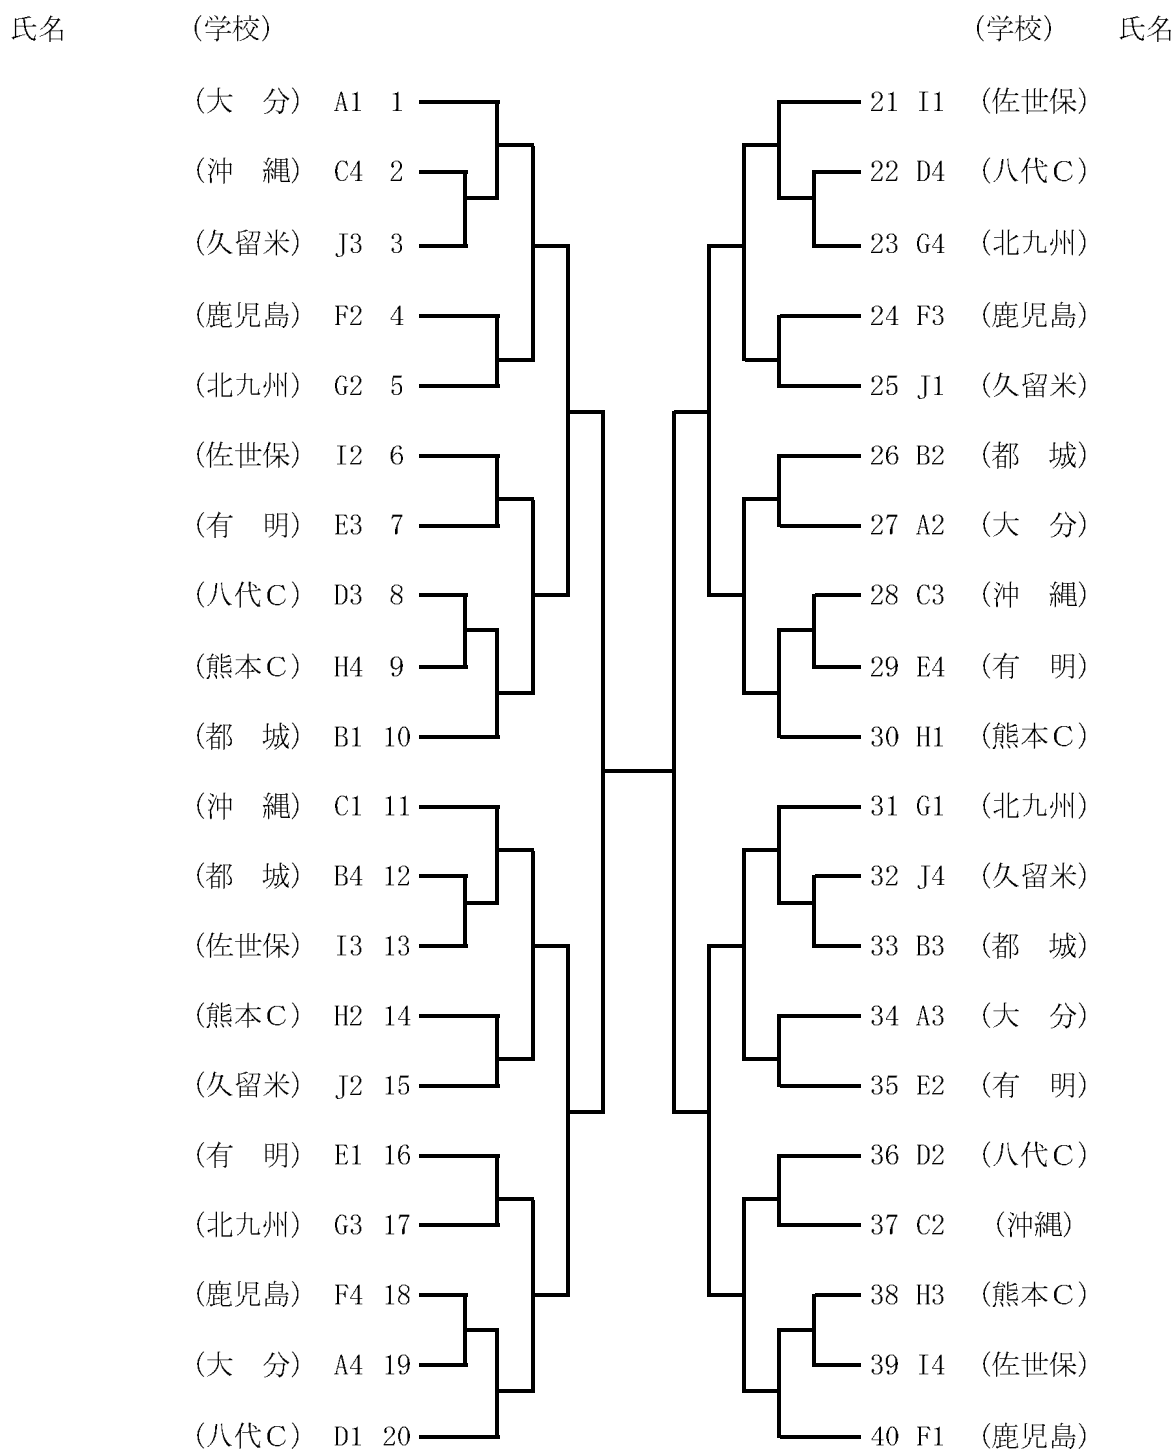

# 組 合 せ

(1) 団体戦の部

(2) 個人戦の部

1. 男子の部：シングルス

(2) 個人戦の部

2. 男子の部：ダブルス

(2) 個人戦の部

3. 女子の部： シングルス

3. 女子の部： ダブルス