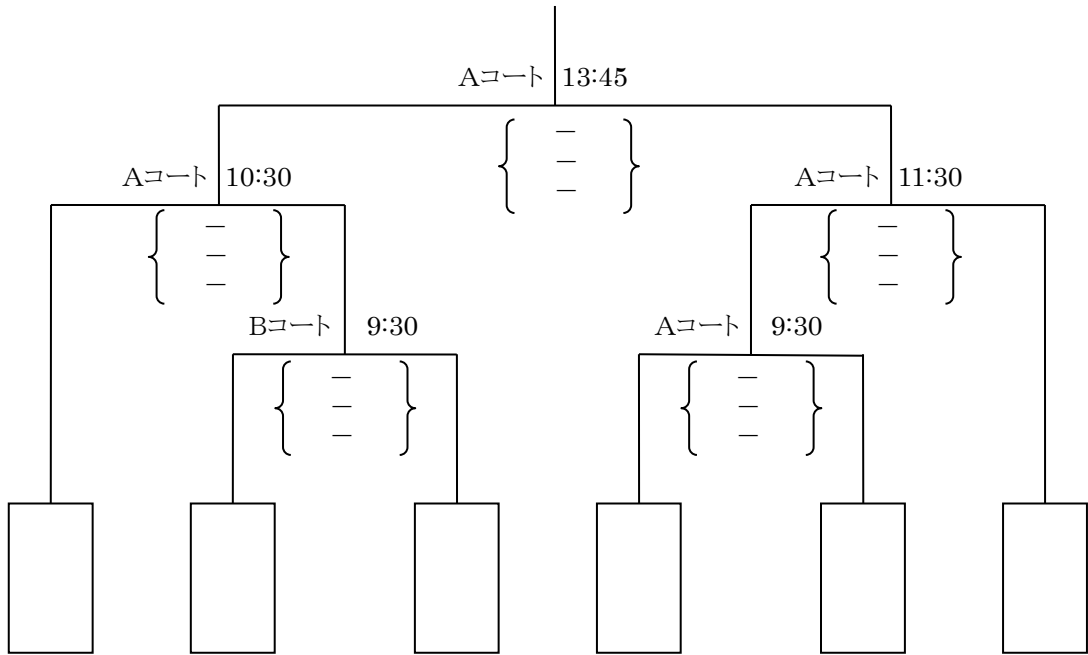

男子の部 決勝トーナメント (第2日目)

男子全国大会代表決定戦