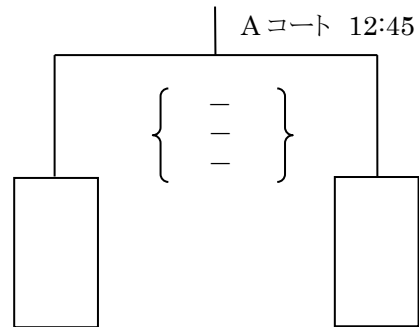

女子の部 決勝トーナメント (第2日目)