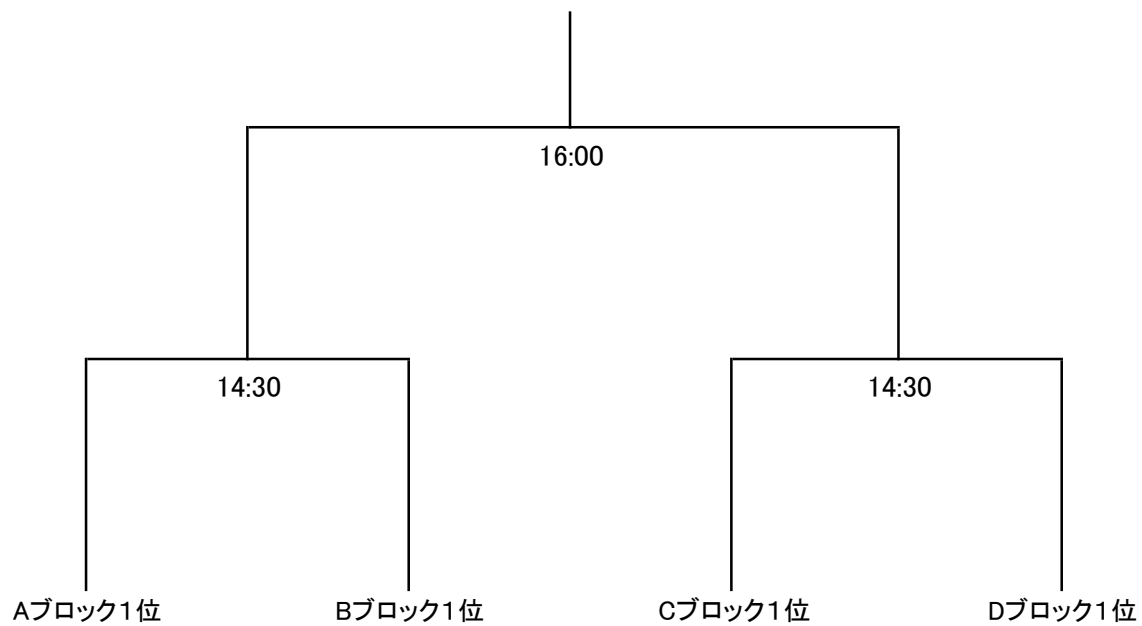

団体の部 [8月29日(水)] (2)決勝トーナメント