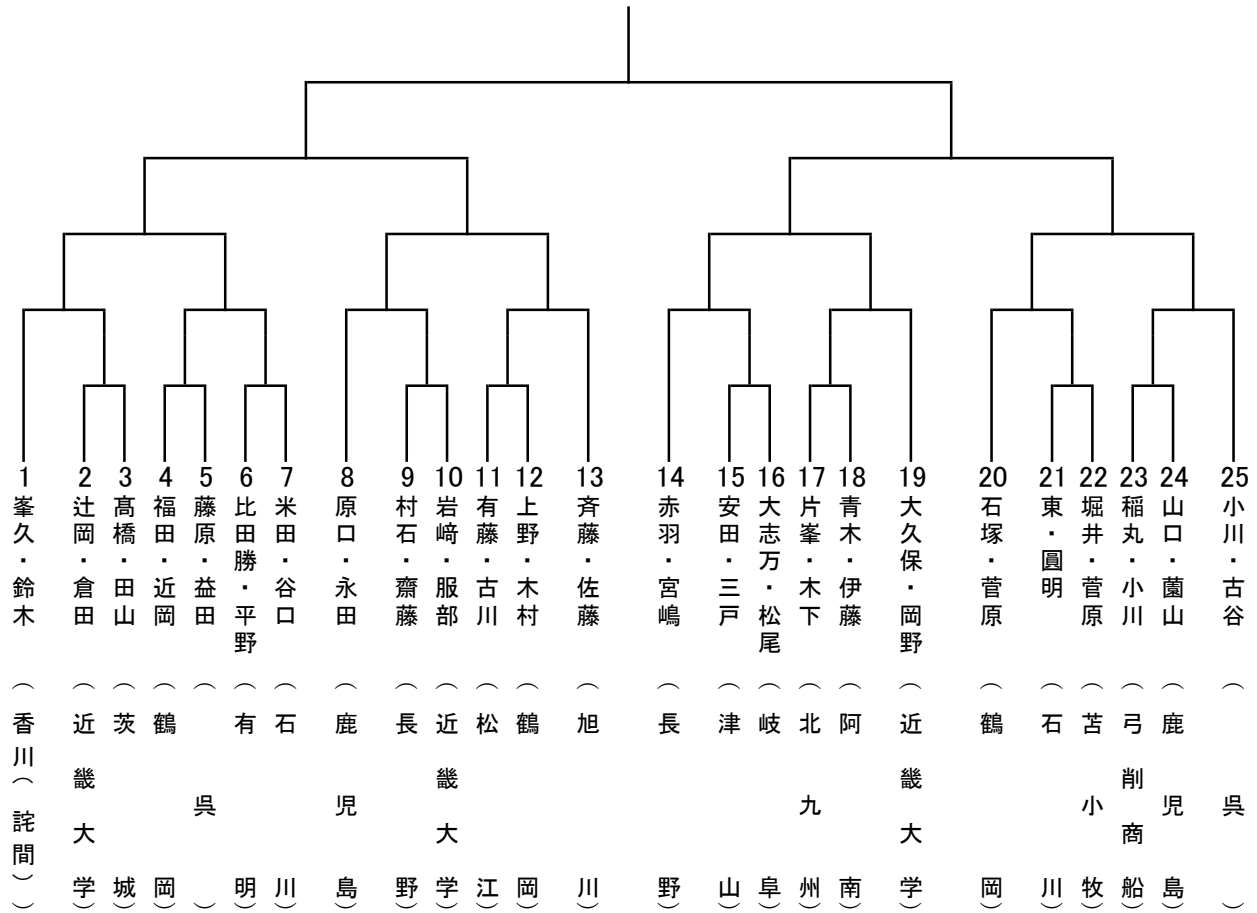

## Bブロック

学校名		旭川	岐阜	香川 (詫間)	勝率	勝負ベア差	得失ゲーム差	順位
B1	旭川	/			/			
B2	岐阜				/			
B3	香川 (詫間)				/			

## Cブロック

学校名		石川	有明	呉	勝率	勝負ベア差	得失ゲーム差	順位
C1	石川	/			/			
C2	有明				/			
C3	呉				/			

## Dブロック

学校名		近畿大学	群馬	鶴岡	勝率	勝負ベア差	得失ゲーム差	順位
D1	近畿大学	/			/			
D2	群馬				/			
D3	鶴岡				/			

団体の部 [8月29日(水)] (2)決勝トーナメント

男子ダブルス [8月30日(木)] 9:10~

女子ダブルス [8月29日(水)] 10:50~[1回戦~]  
 [8月30日(木)] 11:40~[準決勝~]