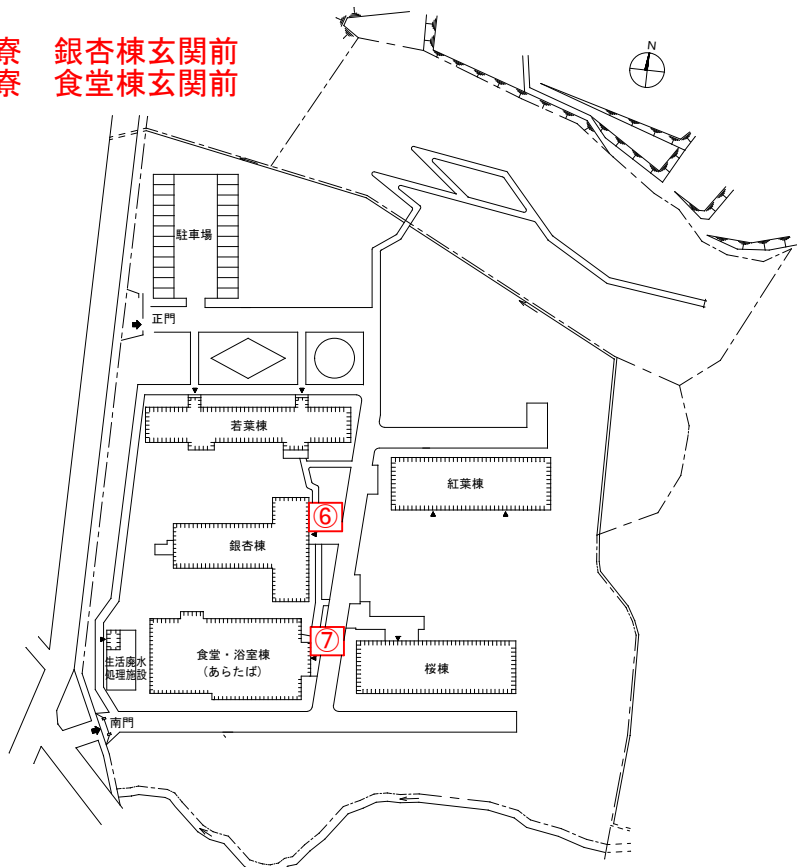

AED設置場所

校舎地区

- ① 第一体育館 玄関前
- ② 学生課棟北側
- ③ 6号棟 玄関前
- ④ 3号棟 1階東側
- ⑤ 福利施設「修己館」保健室

AED設置場所

寄宿舍地区

- ⑥ 岱明寮 銀杏棟玄関前
- ⑦ 岱明寮 食堂棟玄関前

寄宿舍地区