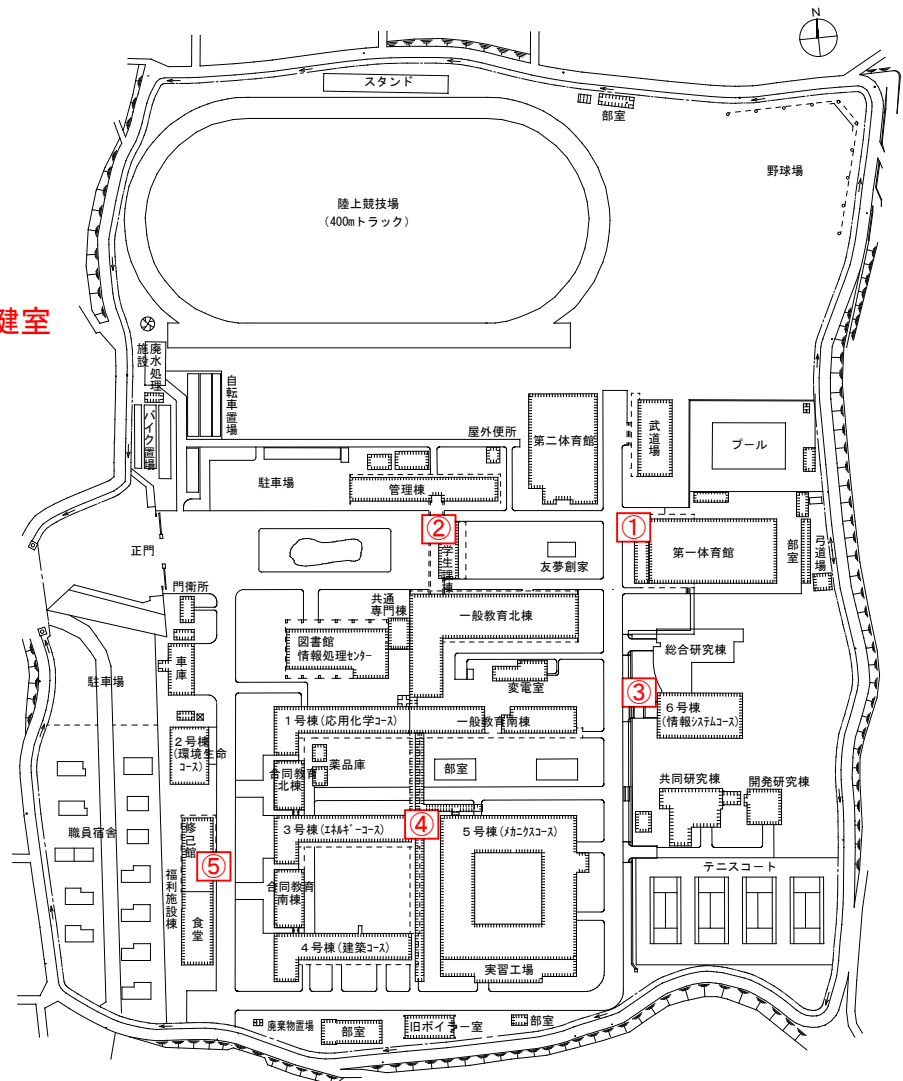

AED設置場所

校舎地区

- ① 第一体育館 玄関前
- ② 学生課棟北側
- ③ 6号棟 玄関前
- ④ 3号棟 1階東側
- ⑤ 福利施設「修己館」保健室

AED設置場所

寄宿舍地区

- ⑥ 岱明寮 銀杏棟玄関前
- ⑦ 岱明寮 食堂棟玄関前

寄宿舍地区